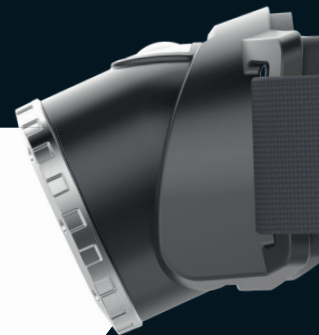

7

ЛЕТ
ГАРАНТИИ

Led Lenser – корпорация света.

Led Lenser гордится высоким качеством фонарей и их высокой производительностью. Фонари разработаны в Германии, а значит, соответствуют высоким стандартам в области инноваций, технологий, дизайна. Только фонари, прошедшие самые суровые испытания, имеют право носить имя Led Lenser.

Гарантия на ручные и налобные фонари Led Lenser – 5 лет, при регистрации фонаря Led Lenser нового поколения через QR-код гарантия увеличивается до 7 лет!

ПАТЕНТЫ И НАГРАДЫ

С 2000 года Led Lenser получил более 100 патентов на новые фонари. Качество фонарей по достоинству оценено покупателями, подтверждение тому – награды.

DESIGN PLUS

reddot award 2017
winner

GT
SICHERHEIT
AWARD
2015
FINALIST

СОДЕРЖАНИЕ

- Стр.2 — Награды
- Стр.3 — Гарантии
- Стр.4 — Технологии
- Стр.5 — Упаковка
- Стр.6-7 — MT-series
- Стр.8-9 — MH-series
- Стр.10-11 — NEO-series